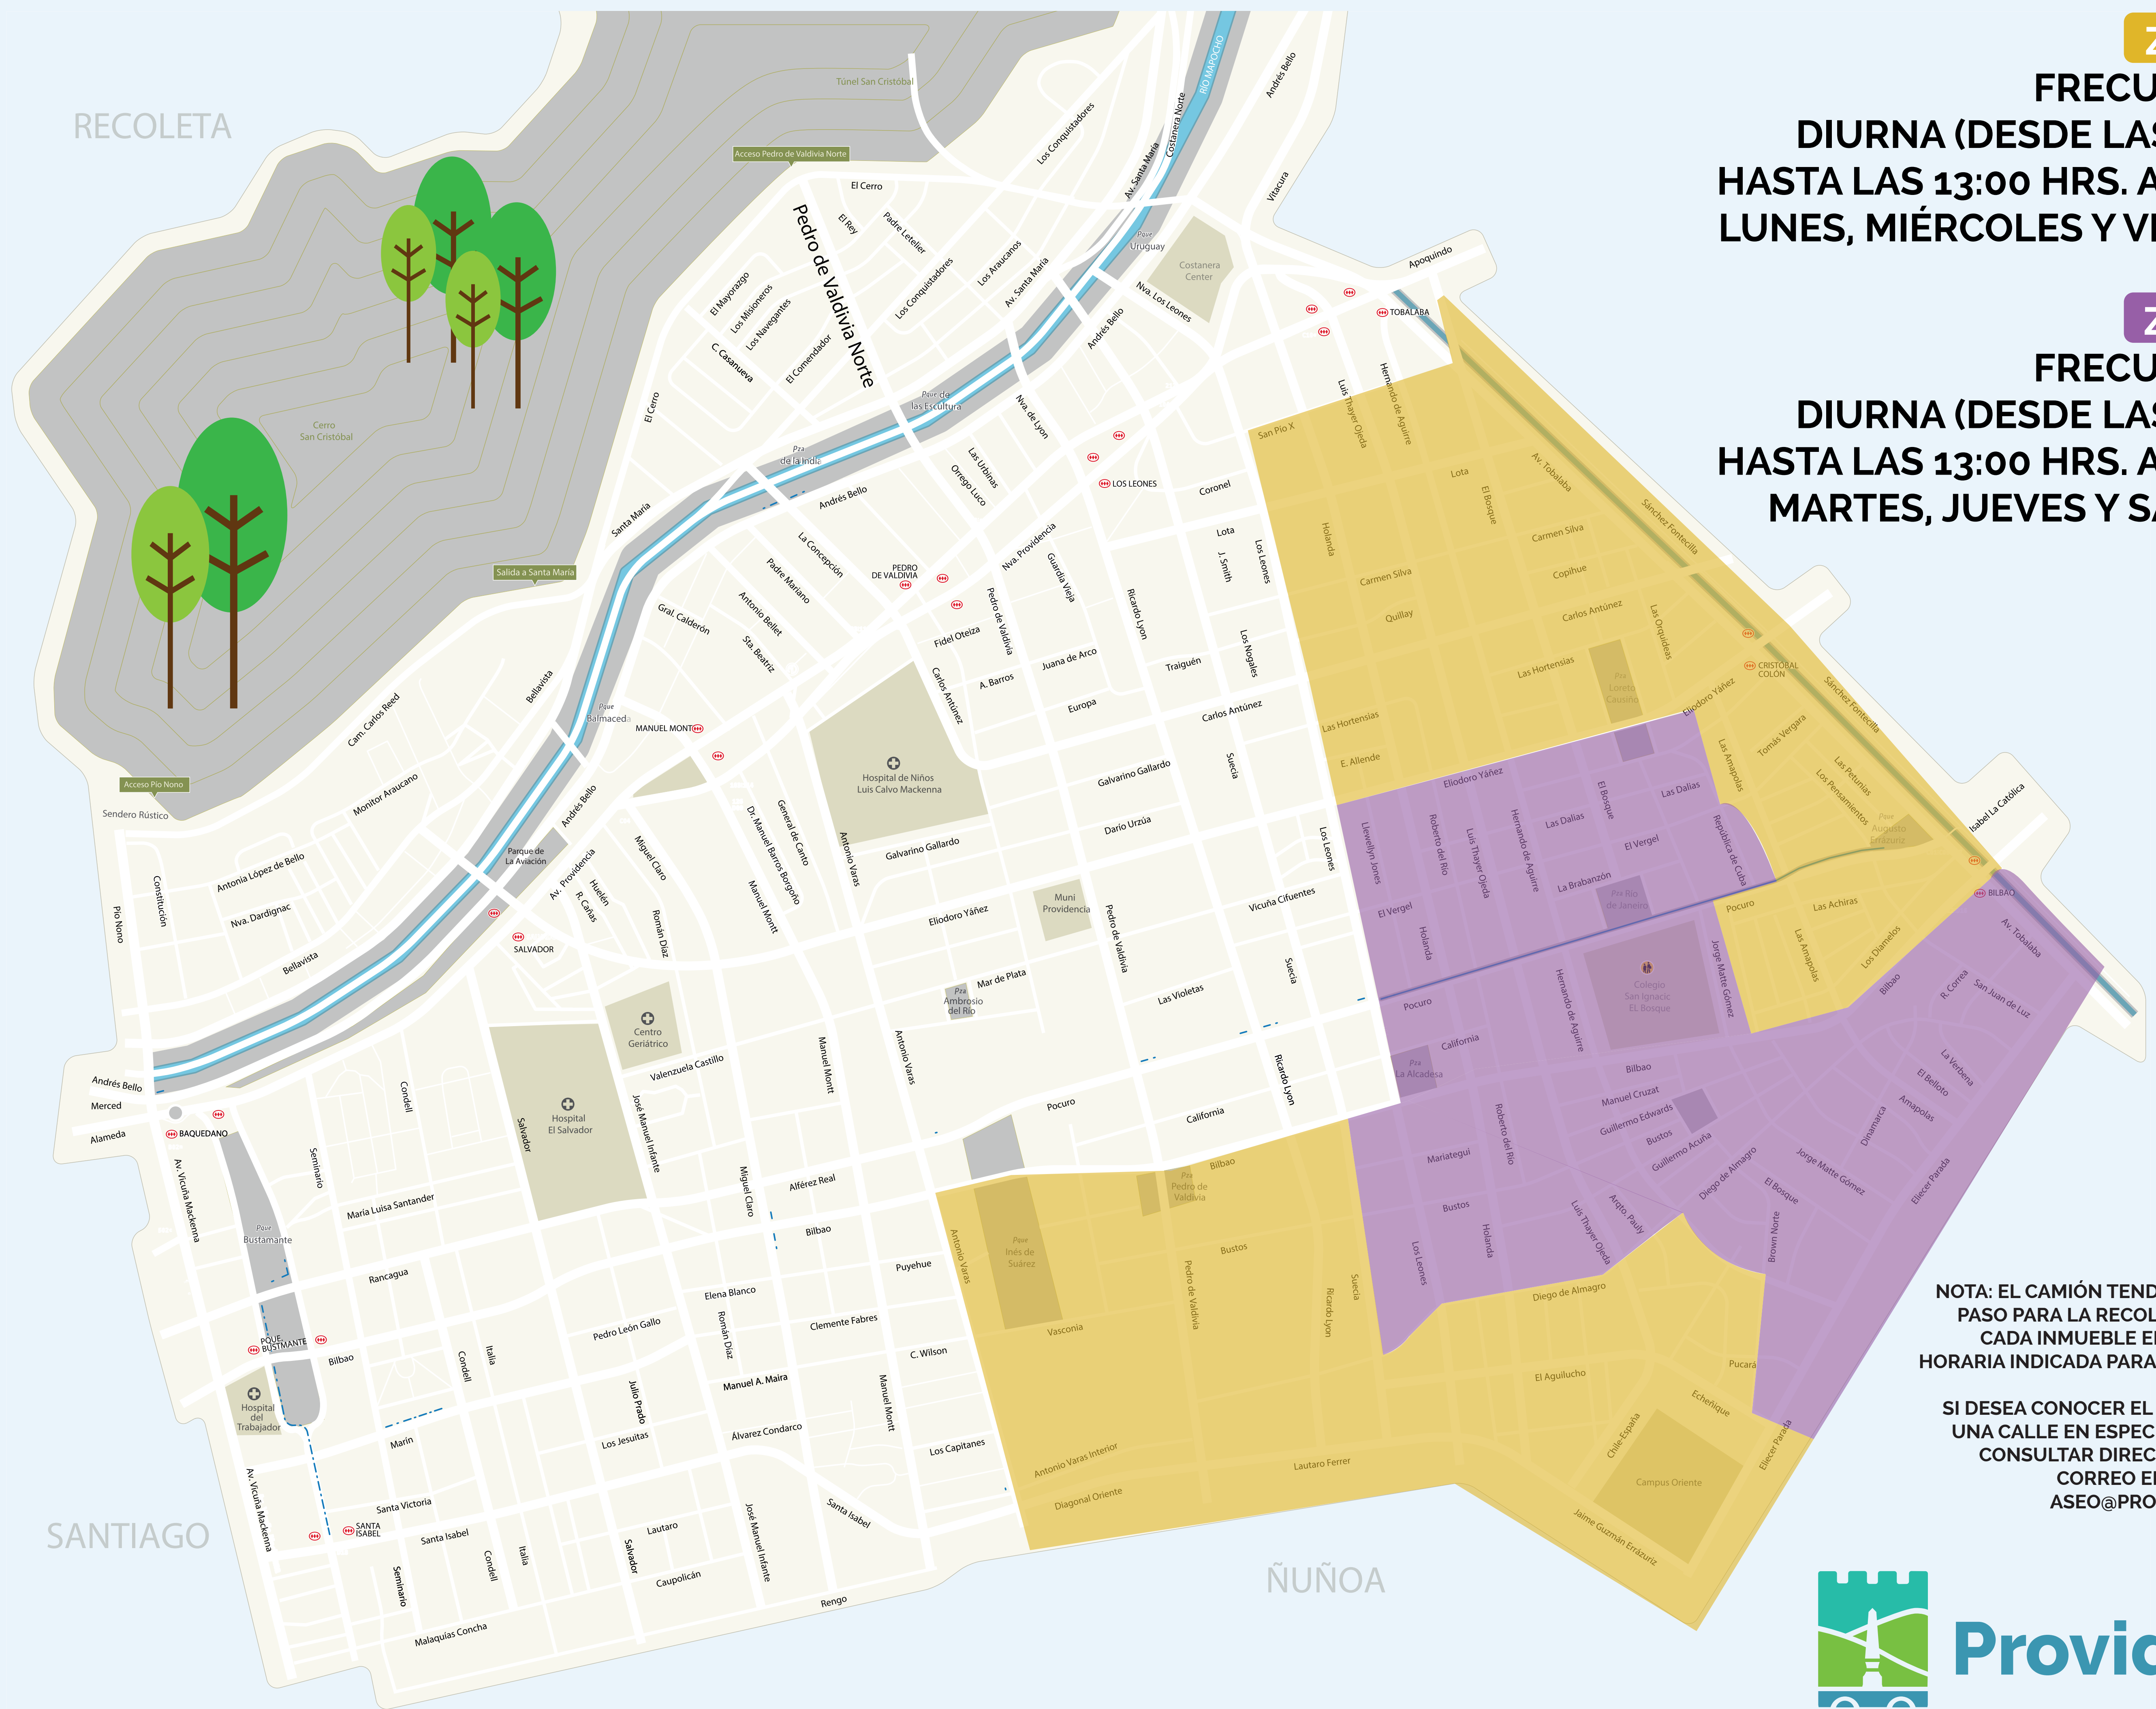

ZONA A

**FRECUENCIA:
DIURNA (DESDE LAS 06:30
HASTA LAS 13:00 HRS. APROX.)
LUNES, MIÉRCOLES Y VIERNES**

ZONA B

**FRECUENCIA:
DIURNA (DESDE LAS 06:30
HASTA LAS 13:00 HRS. APROX.)
MARTES, JUEVES Y SÁBADO**

NOTA: EL CAMIÓN TENDRÁ SOLO UN PASO PARA LA RECOLECCIÓN POR CADA INMUEBLE EN LA FRANJA HORARIA INDICADA PARA CADA ZONA.